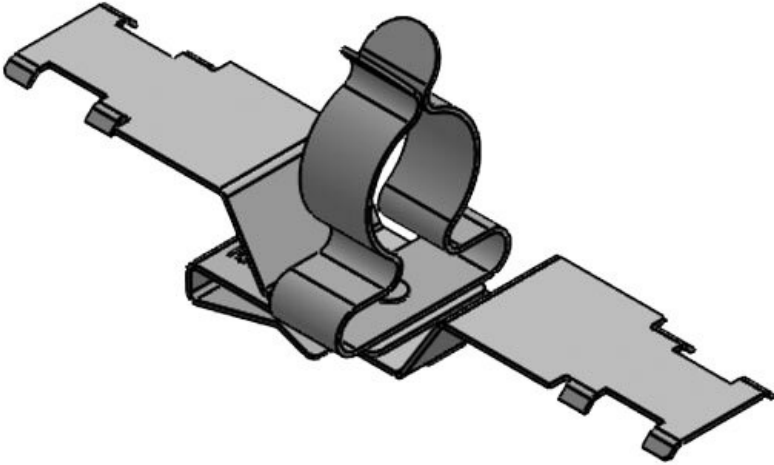

Sipariş No.	36787.155	Ekranlama	17 mm
EAN	4251269321	çapı maks.	
	290	Uzunluk	80 mm
Paket içi miktarı	10	Genişlik	21 mm
Gerilme azaltma EN 62444	1	Yükseklik	35,5 mm
Klemens adetleri	1	Montaj yüksekliği	28 mm
Kablo adet sayısı	1		
Ekranlama çapı en az	11 mm		

PFS2Z|SKL 17-22