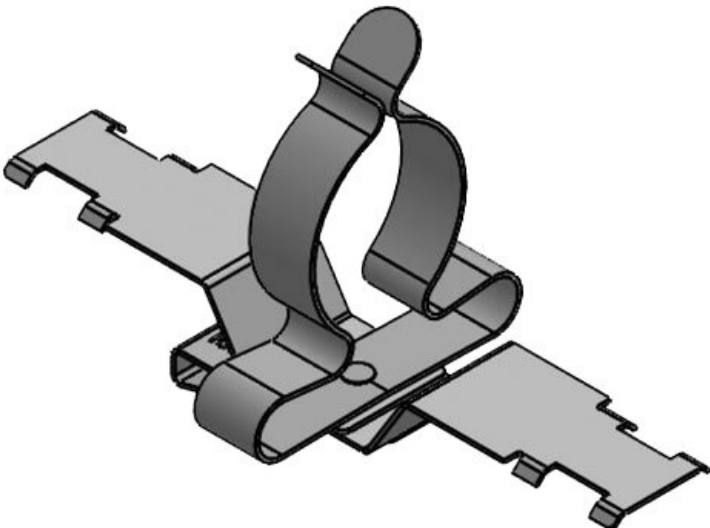

Sipariş No.	36787.156	Ekranlama	22 mm
EAN	4251269321	çapı maks.	
	306	Uzunluk	80 mm
Paket içi miktarı	10	Genişlik	35 mm
Gerilme azaltma EN 62444	1	Yükseklik	47,6 mm
Klemens adetleri	1	Montaj yüksekliği	40,1 mm
Kablo adet sayısı	1		
Ekranlama çapı en az	17 mm