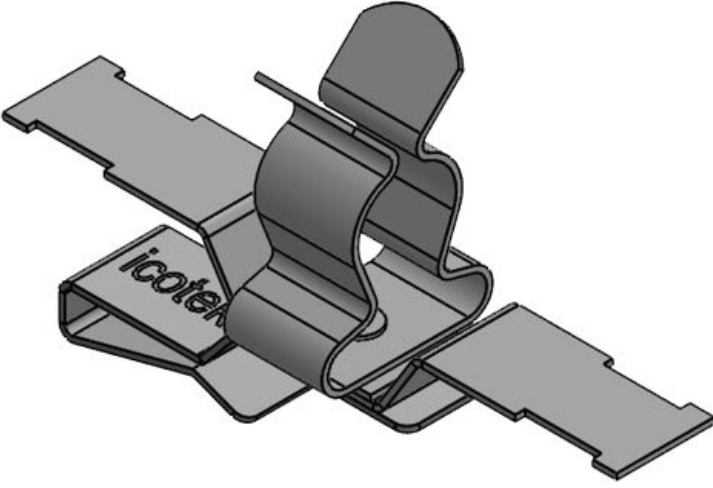

PFS2Z|SKL 8-11

Sipariş No.	36787.154	Ekranlama	11 mm
EAN	4251269321	çapı maks.	
	283	Uzunluk	50,2 mm
Paket içi miktarı	10	Genişlik	14 mm
Gerilme azaltma EN 62444	1	Yükseklik	28,5 mm
Klemens adetleri	1	Montaj yüksekliği	21 mm
Kablo adet sayısı	1		
Ekranlama çapı en az	8 mm		

PFS2Z|SKL 11-17