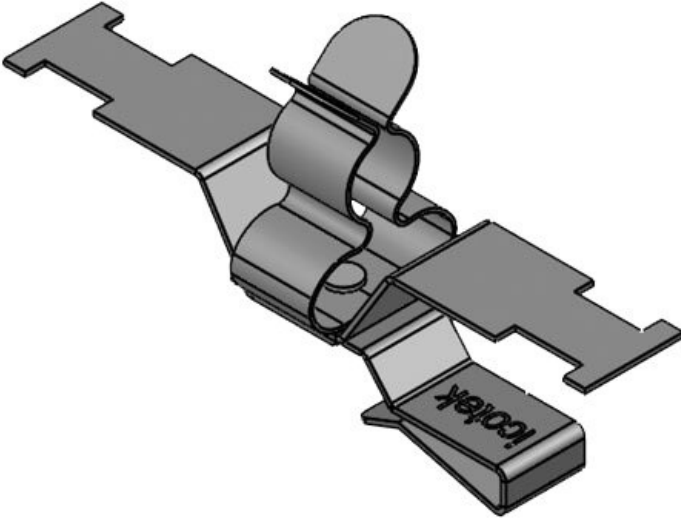

PFS2Z-M|MSKL 3-12

Sipariş No.	37630.150	Ekranlama	3 mm
EAN	4251269321	çapı en az	12 mm
Paket içi miktarı	238	Ekranlama çapı maks.	15 mm
Uzunluk	10	Genişlik	29,1 mm
Gerilme azaltma EN 62444	1	Yükseklik	21,5 mm
Klemens adetleri	1	Montaj yüksekliği	
Kablo adet sayısı	1