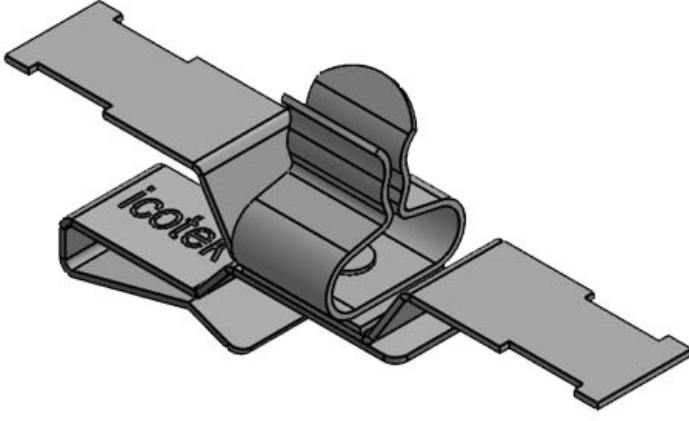

PFS2Z|SKL 1.5-3

Sipariş No.	36787.151	Ekranlama	3 mm
EAN	4251269321	çapı maks.	
	252	Uzunluk	50,2 mm
Paket içi miktarı	10	Genişlik	11,8 mm
Gerilme azaltma EN 62444	1	Yükseklik	21,4 mm
Klemens adetleri	1	Montaj yüksekliği	13,9 mm
Kablo adet sayısı	1		
Ekranlama çapı en az	1,5 mm		

PFS2Z|SKL 3-6