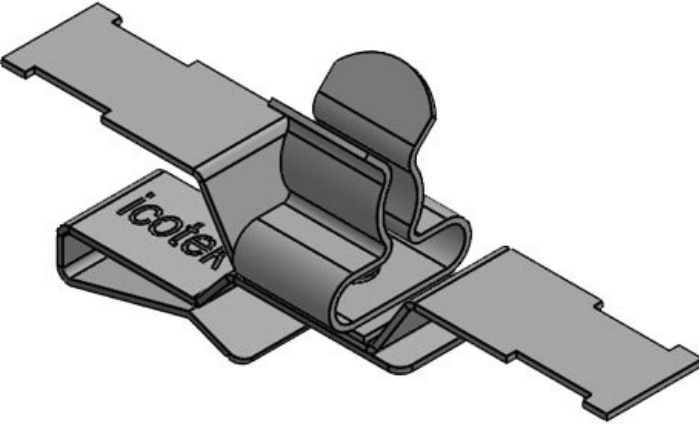

Sipariş No.	36787.152	Ekranlama	6 mm
EAN	4251269321	çapı maks.	
	269	Uzunluk	50,2 mm
Paket içi miktarı	10	Genişlik	11,8 mm
Gerilme azaltma EN 62444	1	Yükseklik	22 mm
Klemens adetleri	1	Montaj yüksekliği	14,5 mm
Kablo adet sayısı	1		
Ekranlama çapı en az	3 mm		

PFS2Z|SKL 6-8