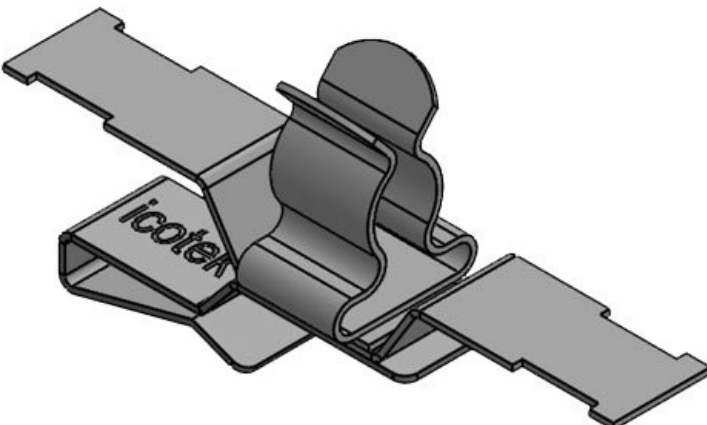

Sipariş No.	36787.153	Ekranlama	8 mm
EAN	4251269321	çapı maks.	
	276	Uzunluk	50,2 mm
Paket içi miktarı	10	Genişlik	11,8 mm
Gerilme azaltma EN 62444	1	Yükseklik	23,5 mm
Klemens adetleri	1	Montaj yüksekliği	16 mm
Kablo adet sayısı	1		
Ekranlama çapı en az	6 mm