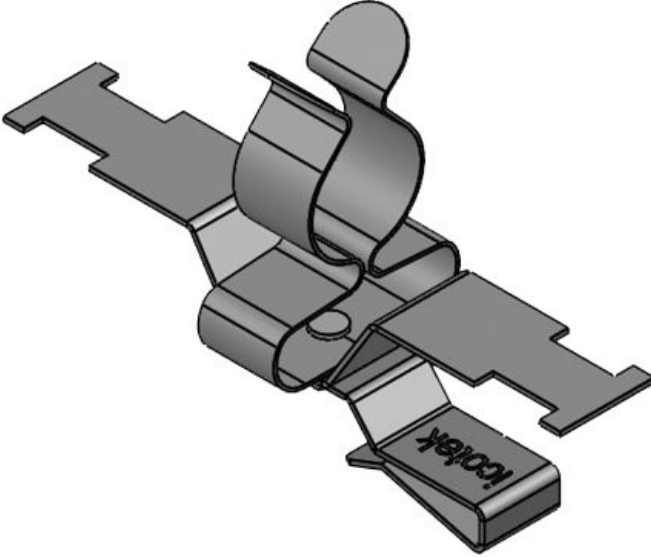

PFS2Z-M|MSKL 8-18

Sipariş No.	37632.150	Ekranlama	8 mm
EAN	4251269321	çapı en az	18 mm
Paket içi miktarı	245	Ekranlama çapı maks.	20 mm
Uzunluk	10	Genişlik	35,3 mm
Gerilme azaltma EN 62444	1	Yükseklik	27,7 mm
Klemens adetleri	1	Montaj yüksekliği	
Kablo adet sayısı	1		

SKS 2-5