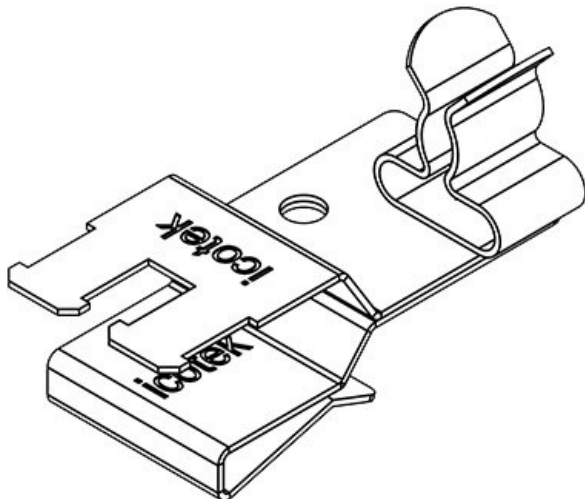

Sipariş No.	36789.02	Ekranlama	3 mm
EAN	4251269304	çapı en az	
	644	(Pos. 2)	
Paket içi	10	Ekranlama	6 mm
miktarı		çapı maks.	
Uzunluk	37 mm	(Pos. 2)	
Gerilme	1	Genişlik	18 mm
azaltma EN		Yükseklik	21,6 mm
62444		Montaj	14,1 mm
Klemens	1	yüksekliği	
adetleri			
Kablo adet	1		
sayısı