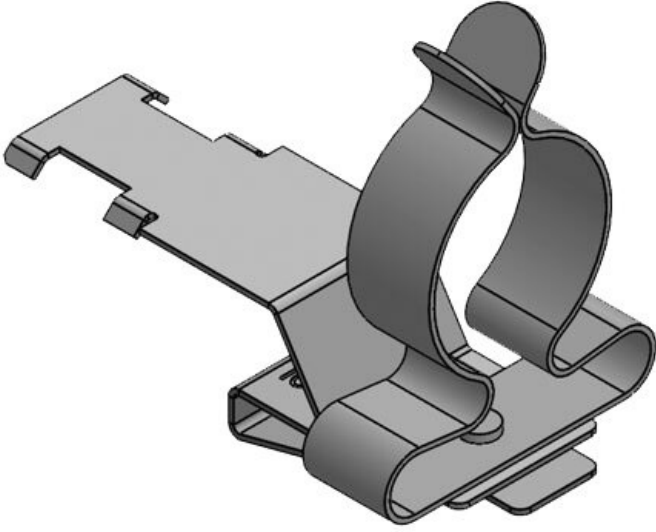

PFSZ|SKL 17-22

Sipariş No.	36787.6	Ekranlama	22 mm
EAN	4251269321	çapı maks.	
	320	Uzunluk	48 mm
Paket içi	10	Genişlik	26,5 mm
miktarı		Yükseklik	42,5 mm
Klemens	1	Montaj	35 mm
adetleri		yüksekliği	
Gerilme	1		
azaltma EN			
62444			
Kablo adet	1		
sayısı			
Ekranlama	17 mm		
çapı en az			

PFSZ2|SKL 01