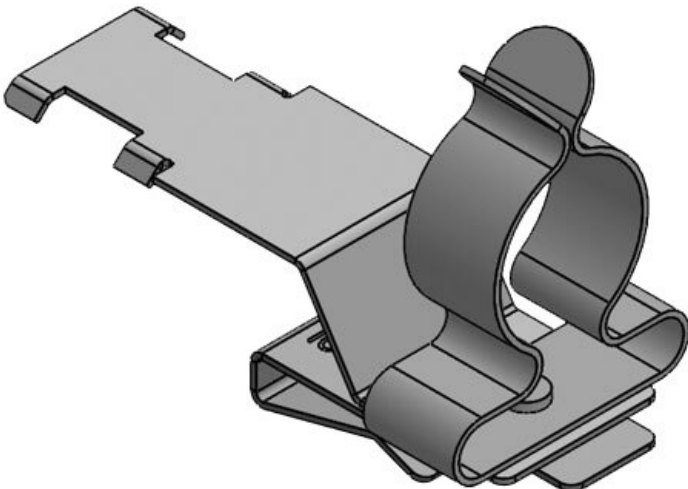

Sipariş No.	36787.5	Ekranlama	17 mm
EAN	4251269321	çapı maks.	
	313	Uzunluk	41 mm
Paket içi miktarı	10	Genişlik	21 mm
Klemens adetleri	1	Yükseklik	35 mm
Gerilme azaltma EN 62444	1	Montaj yüksekliği	27,5 mm
Kablo adet sayısı	1		
Ekranlama çapı en az	11 mm