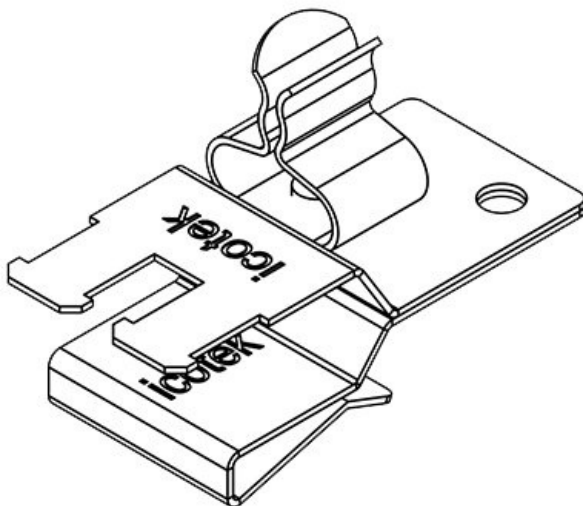

Sipariş No.	36789.04	Ekranlama	8 mm
EAN	4251269304	çapı en az	
	668	(Pos. 2)	
Paket içi	10	Ekranlama	11 mm
miktarı		çapı maks.	
Uzunluk	37 mm	(Pos. 2)	
Gerilme	1	Genişlik	18 mm
azaltma EN		Yükseklik	28 mm
62444		Montaj	21,7 mm
Klemens	1	yüksekliği	
adetleri			
Kablo adet	1		
sayısı			

PFSZ2|SKL 10