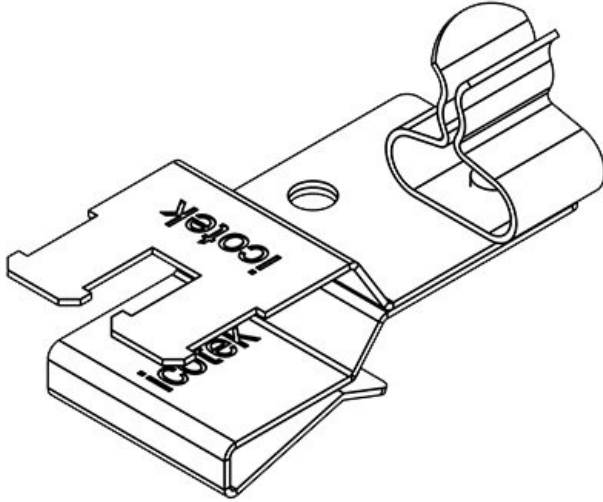

Sipariş No.	36789.01	Ekranlama	1,5 mm
EAN	4251269304	çapı en az	
	637	(Pos. 2)	
Paket içi	10	Ekranlama	3 mm
miktarı		çapı maks.	
Uzunluk	37 mm	(Pos. 2)	
Gerilme	1	Genişlik	18 mm
azaltma EN		Yükseklik	21 mm
62444		Montaj	13,5 mm
Klemens	1	yüksekliği	
adetleri			
Kablo adet	1		
sayısı			

PFSZ2|SKL 02